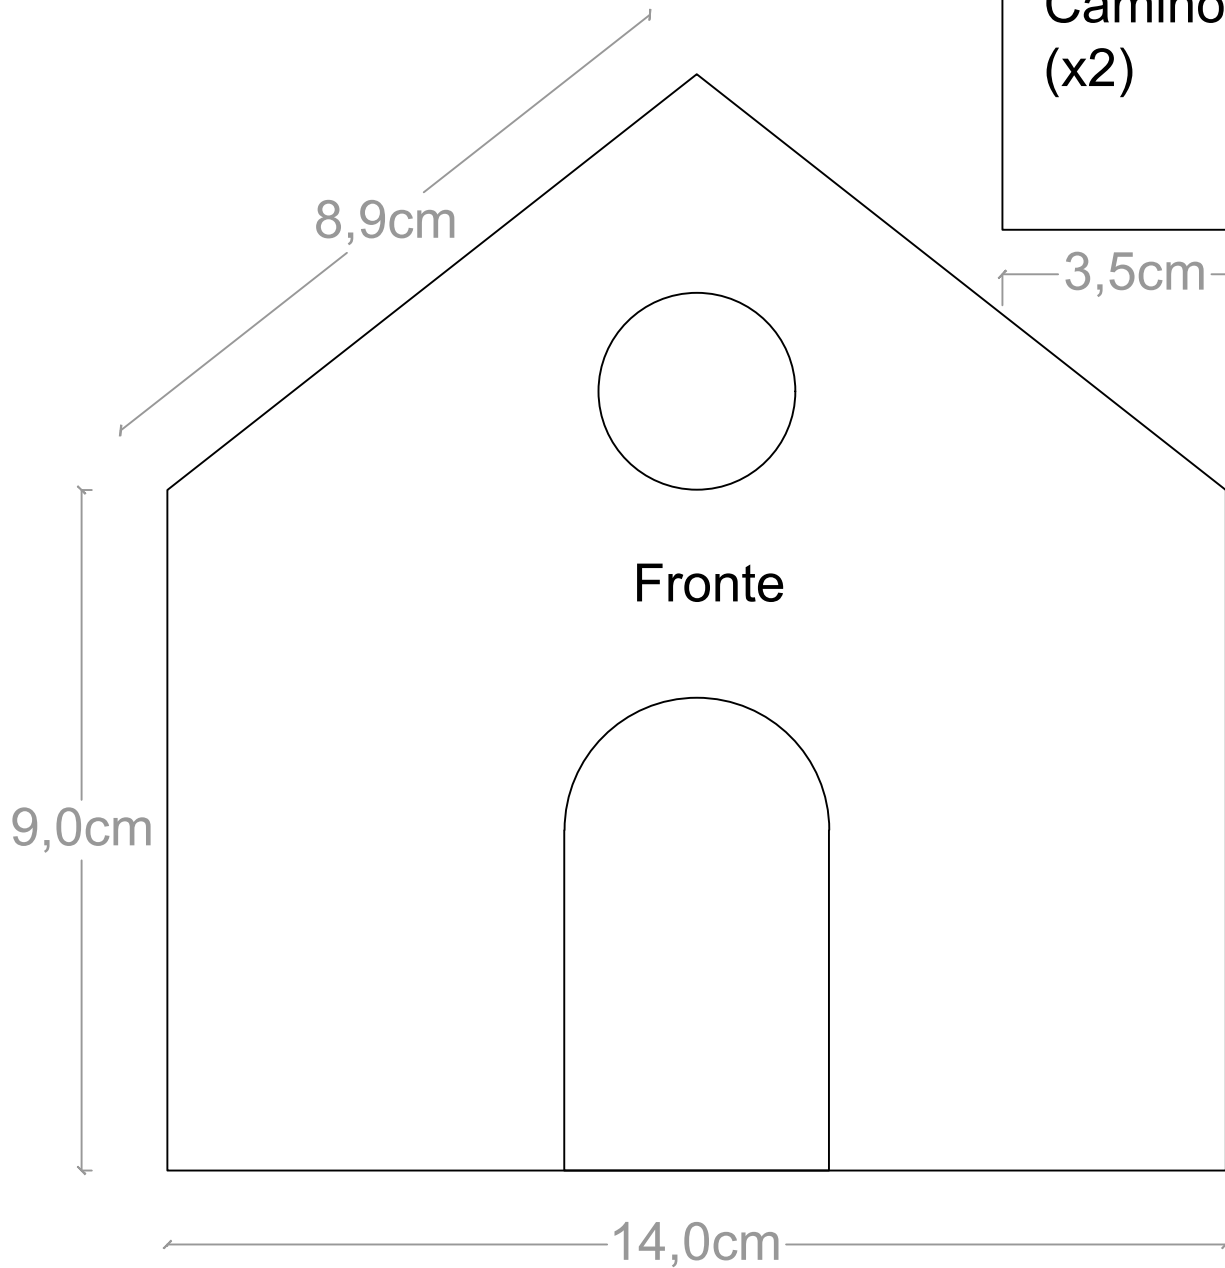

Casetta Pan di zenzero

Casetta Pan di zenzero

10,0cm

Falda tetto
(x2)

19,0cm

Casetta Pan di zenzero